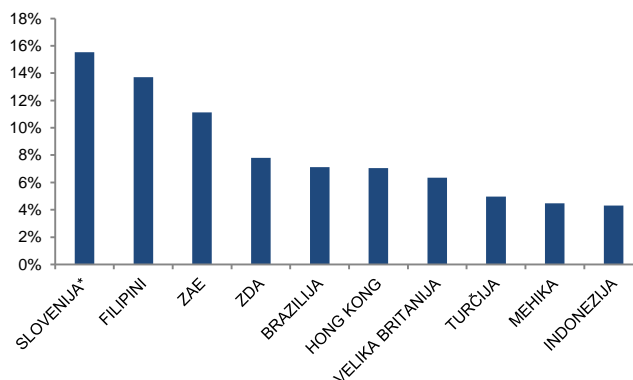

Kumulativna donosnost

1 dan	1 leto	3 leta	5 let
-0,24%	-	-	-

Sintetični kazalnik tveganj in donosa

Gibanje vrednosti enote premoženja (v EUR)

Geografska sestava naložb

*Naložbe v Sloveniji predstavljajo dodatna likvidna sredstva (denarna sredstva in depoziti).

Deset največjih naložb sklada

-	-
-	-
-	-
-	-
-	-
-	-
-	-
-	-
-	-
-	-

Sestava glede na vrsto naložb

Vsebina, podobe in podatki, objavljeni v tem dokumentu, so pripravljene s strani družbe NUMERICA PARTNERJI družba za upravljanje d.o.o., Dalmatinova 7, 1000 Ljubljana. Poslovanje vzajemnega sklada **Numerica Emerging Frontiers, delniški globalni sklad trgov v razvoju** nadzira Agencija za trg vrednostnih papirjev, Poljanski nasip 6, 1000 Ljubljana. Pretekli donosi naložbe niso pokazatelj uspešnosti v prihodnosti. Prikazani donos naložbe zmanjšujejo vstopni in izstopni stroški: pri samem neto donosu je treba upoštevati vstopno provizijo, izstopnih stroškov pa NUMERICA PARTNERJI družba za upravljanje d.o.o. ne zaračunava. Možno je, da vlagatelj ne bo dobil povrnjenega celotnega vloženega zneska. Podatki o tveganosti vzajemnega sklada so navedeni v njegovem prospektu z vključenimi pravili upravljanja in dokumentu s ključnimi podatki za vlagatelje (KIID), ki sta vlagateljem na voljo brezplačno na vseh vpisnih mestih.